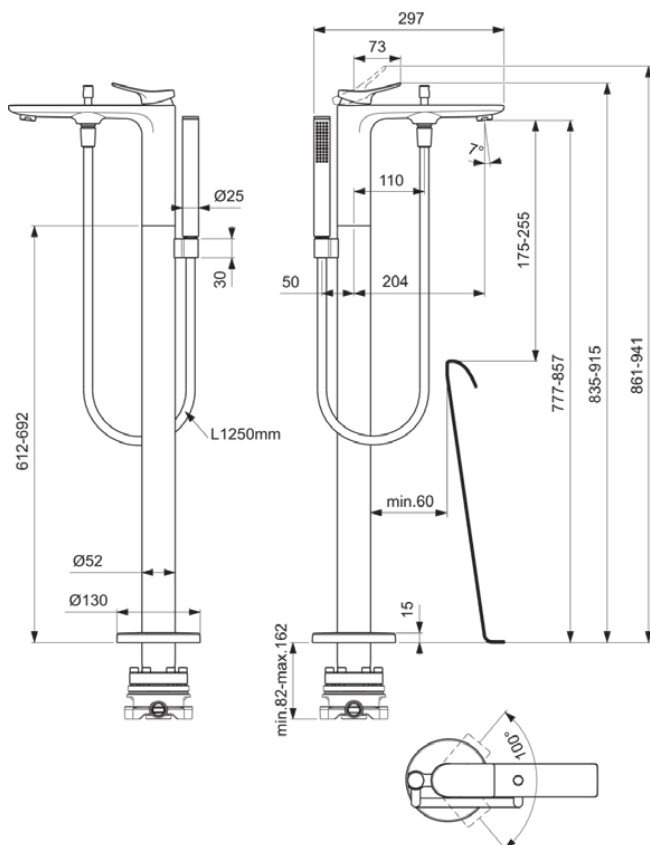

CONCA

BD460A5

CONCA | Baterie de cadă și duș independent 130x297x835 mm, 266.5 mm proiecția gurii de scurgere În finisaj gri magnetic, Kit 1 required (A6133), 8 l/min (3 bar) | Tehnologia Click, FirmaFlow, Tehnologia PVD

Imagine si schita

Informații generale

Tipul de produs:	Baterii pentru cadă și duș
Tipul de subprodus:	Baterie de cadă și duș independent
Marca:	Ideal Standard
Colecția:	CONCA
Designer:	Palomba Serafini Associati
Colour:	A5 - Gri Magnetic
Efectul de finisare a suprafeței:	Satin
Înălțime (mm):	835 - 915
Lățime (mm):	130
Lungime / Proiecție (mm):	297
Metoda de fixare:	Kit 1 necesar
Kit încorporat recomandat 1:	A6133
Greutate netă (kg):	8.25
Cod EAN:	3800861110910

Specificațiile produsului

Numărul de rozete:	1
Număr de mânere:	1
Cod de culoare:	A5
Descrierea culorii:	gri magnetic
Tehnologia Cool Body:	Nu
Conectoare S ON / OFF:	Nu
Cartuș FirmaFlow:	Da
Timp de spălare reglabil:	Nu
Poziția mânerului:	Top
Material:	Metal
Calitatea materialului:	Alamă
Debit maxim la 3 bar (l):	8
Debit max. la 3 bar (l) pentru toate ieșirile:	8
Debit maxim la 3 bar (l) pentru para de duș:	8